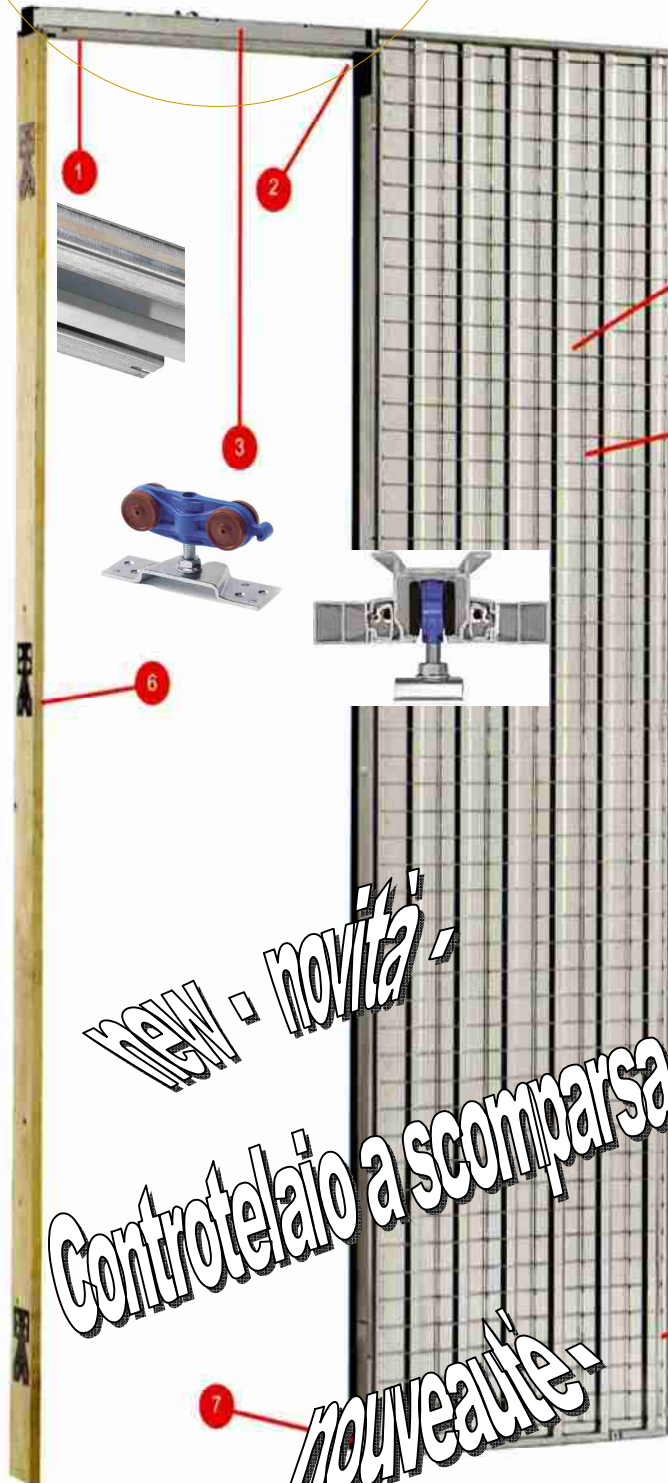

U.F.I. news

MIRAGE 4R è ideale per riqualificare in modo semplice ed essenziale gli ambienti e recuperare così nuovi spazi. Controtelaio per parete in muratura, dotato di kit carrello a 4 ruote (portata 80 kg a coppia), che accoglie una porta scorrevole a scomparsa. Disponibile anche nella versione con coppia carrelli portata 120 kg e nella versione fuori misura.

CONTROTELAIO INTERNI VERSIONE INTONACO

new - novità -
Controtelaio a scomparsa
nouveauté -

disponibile da metà marzo

- 1.** Traverso guida in acciaio zincato (versione 2R). Migliora la resistenza contro eventuali spinte provenienti dall'alto.
- 2.** Base superiore con porta guida (inserimento della guida a baionetta) - Permette una notevole facilità di assemblaggio.
- 3.** Kit carrello a 4 ruote (versione Mirage 4R). Regolazione 1,5 cm in altezza e in larghezza. Su richiesta portata 120 Kg.
- 4.** Fianchi in lamiera zincata con profili lo grecato. Conferiscono al controtelaio maggiore solidità e portata. Garantiscono inoltre forte potere anticorrosivo.
- 5.** Sistema di fissaggio rete. Evita la ruggine e possibili distacchi della rete. Senza elementi sporgenti garantisce una facile e sicura movimentazione.
- 6.** Montante di battuta in legno. Agevola notevolmente il montaggio dello stipite.
- 7.** Base inferiore preforata. Permette una rapidità d'installazione del nasello guida e grazie alle alette preforate ripiegabili permette un facile fissaggio al pavimento.
- 8.** Rete portaintonaco non debordante ai lati. Garantisce l'incolu mità del posatore in fase d'installazione.